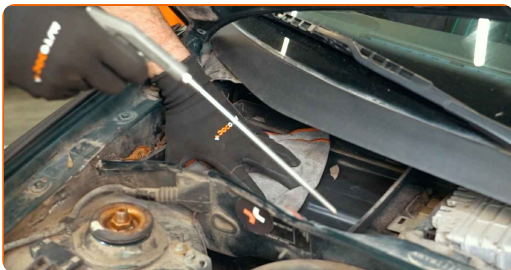

Menjava: filter notranjega prostora – VW Polo Playa. AUTODOC nasvet:

- Ne poskušajte očistiti in filter ponovno uporabiti - to bo vplivalo na kakovost čiščenja zraka v notranjosti avtomobila.
- Pokrijte zračne kanale filtra kabine s krpo iz mikrovlaknen, da jih zaščitite pred umazanijo in prahom.

7

Očistite ohišje filtra za zrak notranjega prostora in njegov pokrov.