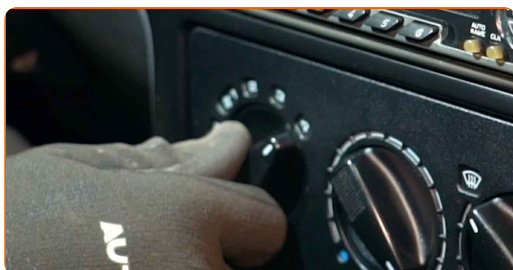

14

Vključite klimatsko napravo. To je potrebno, da se prepričate o pravilnem delovanju komponente.