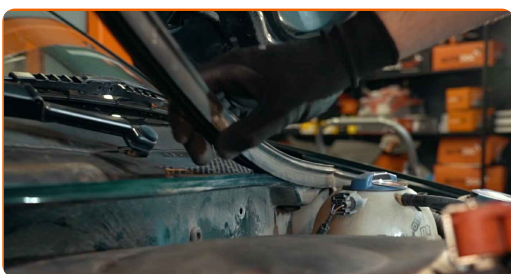

Menjava: filter notranjega prostora – VW Polo Playa. Nasvet AUTODOC strokovnjakov:

- Zamenjajte kabinski filter najmanj enkrat na šest mesecev, v zgodnjih spomladanskih in jesenskih sezonah.
- Upoštevati pogoje, priporočila in zahteve dela, ki jih je določil proizvajalec.
- Če je pretok zraka v kabini močno zmanjšan, zamenjajte filter pred načrtovanim vzdrževanjem.
- Prosimo, upoštevajte: vsa dela na avtu – VW Polo Playa – morajo biti izvedena, ko je motor izklopljen.

ZAMENJAVO OPRAVITE V NASLEDNJEM VRSTEM REDU:

1. 1 Odprite pokrov.
2. 2 Uporabite zaščitno prevleko za blatnik, da preprečite poškodbe barve in plastičnih delov avta.
3. 3 Odstranite tesnilo zaščitne plastike pod vetrobranskim steklom.