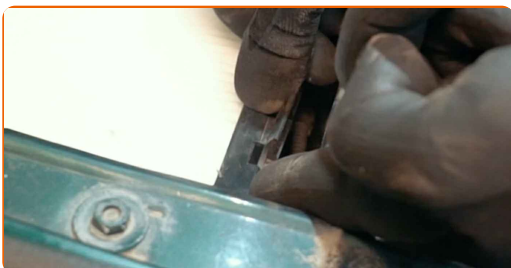

Menjava: filter notranjega prostora – VW Polo Playa. Nasvet:

- Sledite puščici za smer vrtenja pretoka zraka na filtru.
- Oglejte pravilno namestitev filtrirnega elementa. Ne ga nagniti.
- Pozor! Uporabljajte kvalitetne filtre – VW Polo Playa.

1. 10 Zapahnite varovalne sponke pelodnega filtra na njihovem mestu.