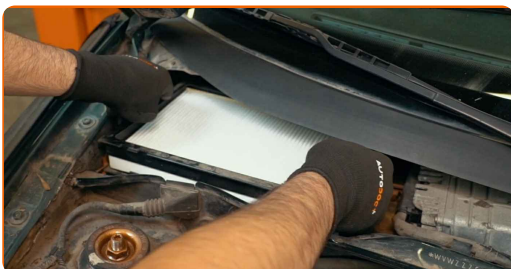

- Ne poskušajte očistiti in filter ponovno uporabiti - to bo vplivalo na kakovost čiščenja zraka v notranjosti avtomobila.
- Pokrijte zračne kanale filtra kabine s krpo iz mikrovlaknen, da jih zaščitite pred umazanijo in prahom.

7

Očistite ohišje filtra za zrak notranjega prostora in njegov pokrov.

8

Odstranite krpo iz mikrovlaknen iz zračnih kanalov filtra kabine.

- 9 Namestite filter za zrak notranjega prostora na njegov sedež za namestitev. Prepričajte se, da se robovi filtra tesno prilegajo ohišju.