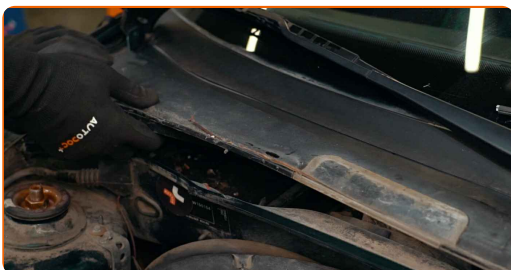

1. 4 Privzdignite in odmaknite zaščitno plastiko pod vetrobranskim steklom.