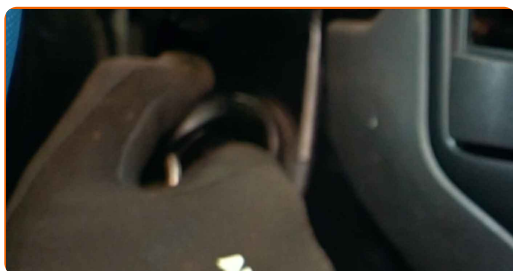

13

Vklopite vžig.