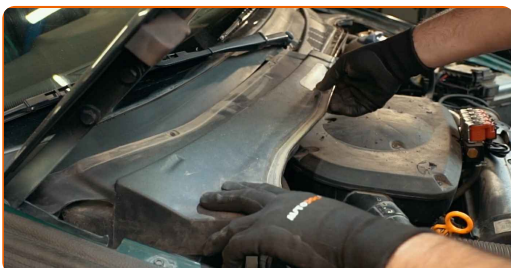

1. 11 Namestite in pritrdite zaščitno plastiko pod vetrobranskim steklom.