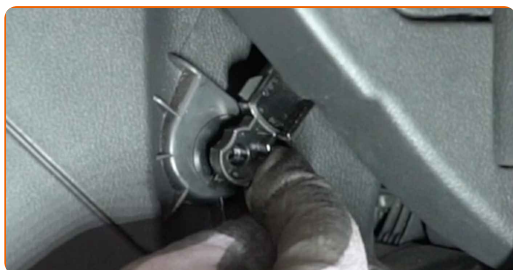

9

Pritrdite zamašek (trak) na pokrov predala za rokavice.