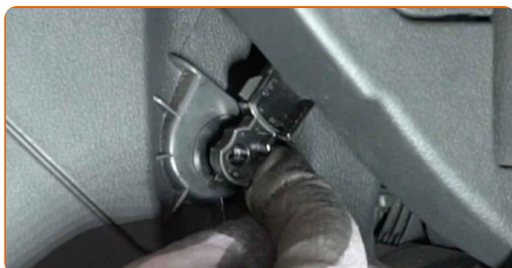

9

Pritrdite zamašek (trak) na pokrov predala za rokavice.