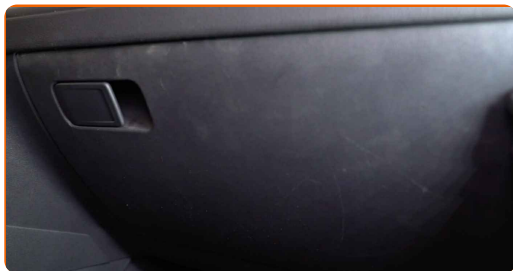

8

Ponovno namestite pokrov filtra kabine. Prepričajte se, da slišite klik, ki kaže na to, da je pravilno nameščena.

9

Pritrdite zamašek (trak) na pokrov predala za rokavice.

10

Zaprte armaturni predal.

11

Vklpite vžig.