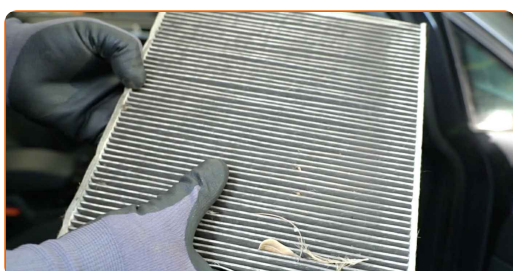

5 Odstranite nameštite pokrov filtra kabine.

6 Odstranite filter kabine.

Menjava: filter notranjega prostora – VW Passat B8 Sedan (3G2, CB2).
AUTODOC nasvet:

- Ne poskušajte očistiti in filter ponovno uporabiti - to bo vplivalo na kakovost čiščenja zraka v notranjosti avtomobila.