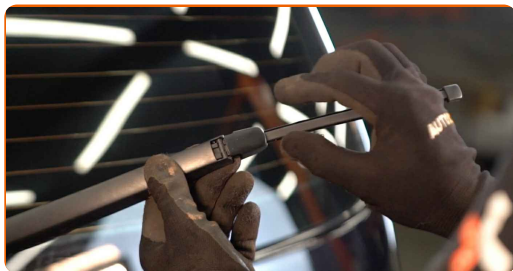

4

Namestite novo metlico brisalnika in previdno pritisnite ročico brisalnika ob steklo.