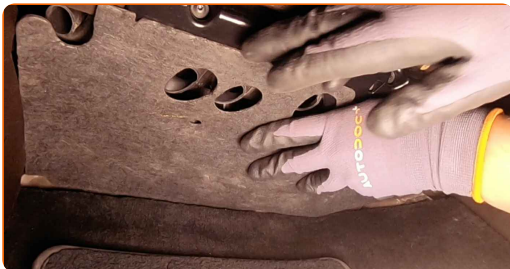

8

Namestite spodnji pokrov armaturnega predala.