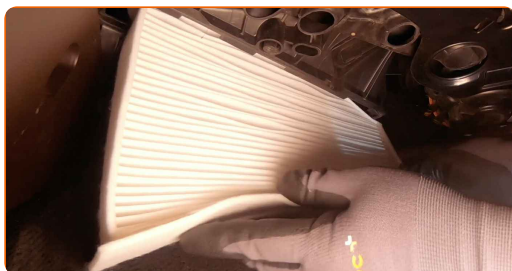

Menjava: filter notranjega prostora – VW Caddy Alltrack IV Estate (SAB).
Nasvet AUTODOC strokovnjakov:

- Ne poskušajte očistiti in filter ponovno uporabiti - to bo vplivalo na kakovost čiščenja zraka v notranjosti avtomobila.

6

Namestite filter za zrak notranjega prostora na njegov sedež za namestitev.