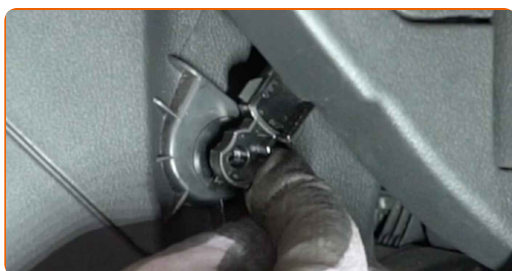

9

Pritrdite zamašek (trak) na pokrov predala za rokavice.