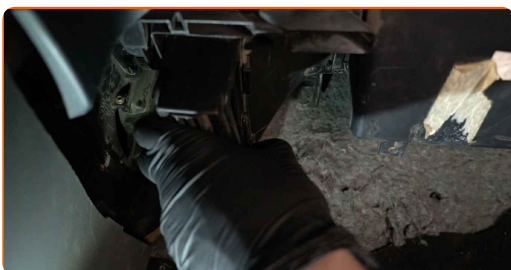

AUTODOC priporoča:

- Oglejte pravilno namestitev filtrirnega elementa. Ne ga nagniti.
- Sledite puščici za smer vrtenja pretoka zraka na filtru.
- SEAT Ibiza IV ST (6J8, 6P8) – Pomembno je, da uporabljate le visokokakovostne filtre.

7

Ponovno namestite pokrov filtra kabine