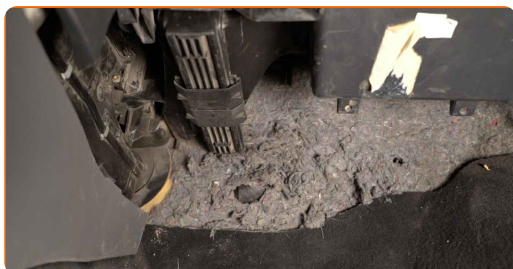

2 Odstranite spodnji pokrov sovoznikovega predalnika.