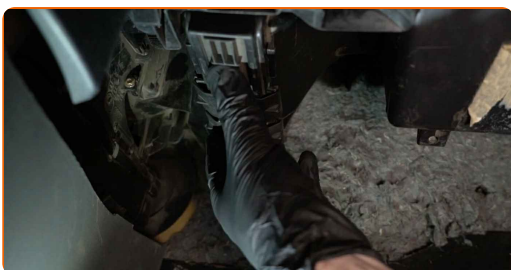

8

Pritrdite sponke pokrova filtra kabine.