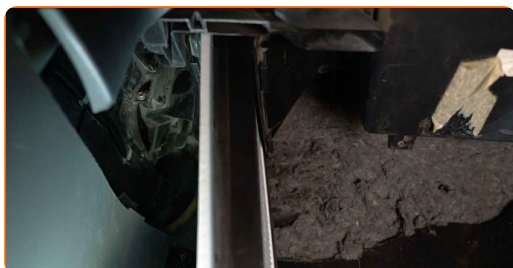

4 Odstranite namestite pokrov filtra kabine

5 Odstranite filtrirni element iz ohišja filtra.

AUTODOC priporoča:

- Ne poskušajte očistiti in filter ponovno uporabiti - to bo vplivalo na kakovost čiščenja zraka v notranjosti avtomobila.

6 Vstavite nov filtrirni element v ohišje filtra. Prepričajte se, da se robovi filtra tesno prilegajo ohišju.

AUTODOC priporoča:

- Oglejte pravilno namestitev filtrirnega elementa. Ne ga nagniti.
- Sledite puščici za smer vrtenja pretoka zraka na filtru.
- SEAT Ibiza IV ST (6J8, 6P8) – Pomembno je, da uporabljate le visokokakovostne filtre.