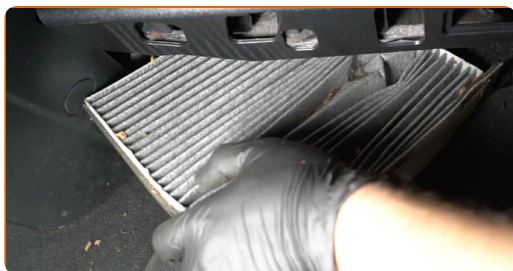

AUTODOC priporoča:

- Menjava: filter notranjega prostora – SEAT Alhambra (710, 711). Ne uporabljajte prekomerne sile med odstranjevanjem dela, saj ga ta lahko poškoduje.

5 Odstranite filter kabine.