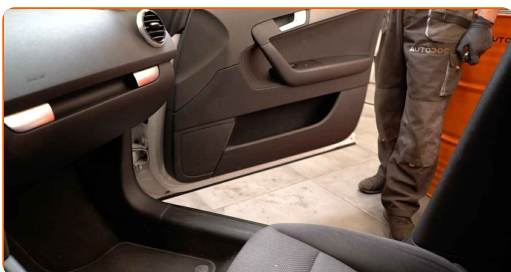

Menjava: filter notranjega prostora – SEAT Alhambra (710, 711). AUTODOC strokovnjaki priporočajo:

- Zamenjajte kabinski filter najmanj enkrat na šest mesecev, v zgodnjih spomladanskih in jesenskih sezonah.
- Upoštevati pogoje, priporočila in zahteve dela, ki jih je določil proizvajalec.
- Če je pretok zraka v kabini močno zmanjšan, zamenjajte filter pred načrtovanim vzdrževanjem .
- Menjava: filter notranjega prostora – SEAT Alhambra (710, 711). Sledite naslednjim korakom:

ZAMENJAVO OPRAVITE V NASLEDNJEM VRSTEM REDU:

1

Premaknite sopotnikov sedež do konca nazaj.