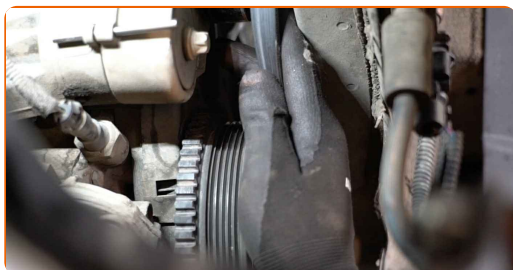

3 Dvignite avtomobil z dvigalom ali ga namestite nad kanal za pregled.

4 Odmaknite napenjalni valj rebrastega jermena. Uporabite kombinirani ključ №15.

5 Odstranite rebrasti jermen.

6 Vrnite napenjalni valj v začetni položaj.