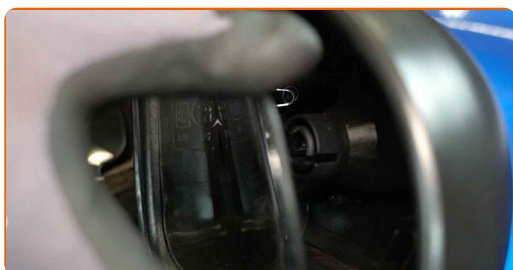

AUTODOC priporoča:

- Menjava: steklo ogledala – Opel Corsa S93. Ne uporabljajte prekomerne sile med odstranjevanjem dela, saj ga ta lahko poškoduje.

4

Namestite novo steklo ogledala.

AUTODOC priporoča:

- Menjava: steklo ogledala – Opel Corsa S93. Ne uporabljajte prekomerne sile med vgradnjo. To lahko poškoduje del.
- Prepričajte se, da je steklo ogledala postavljeno pravilno. Poravnano mora biti z zaklepnimi jezički na ohišju.