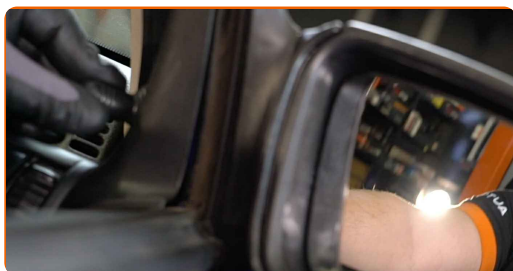

5

Prilagodite steklo ogledala.

ODLIČNO OPRAVLJENO! 👍

OGLEJTE SI VEČ VADNIC